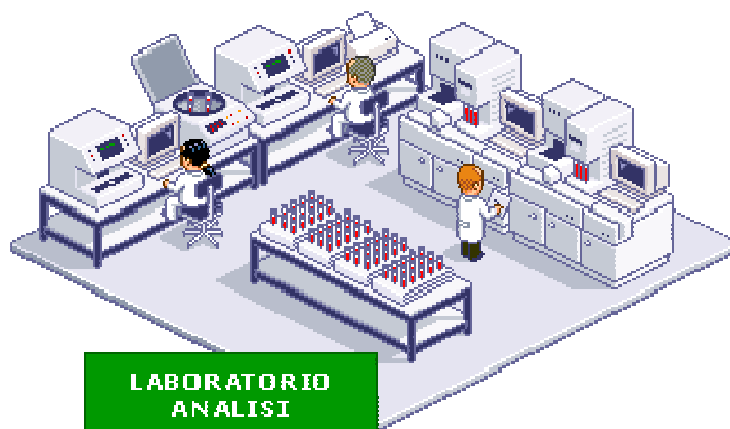

DIPARTIMENTO DI PATOLOGIA CLINICA

Presidio Ospedaliero di CONEGLIANO
U.O. Laboratorio Analisi Tel. 0438 / 663.203

Presidio Ospedaliero di VITTORIO VENETO
U.O. Laboratorio Analisi Tel. 0438 / 665.200

CENTRI PRELIEVO DEL TERRITORIO